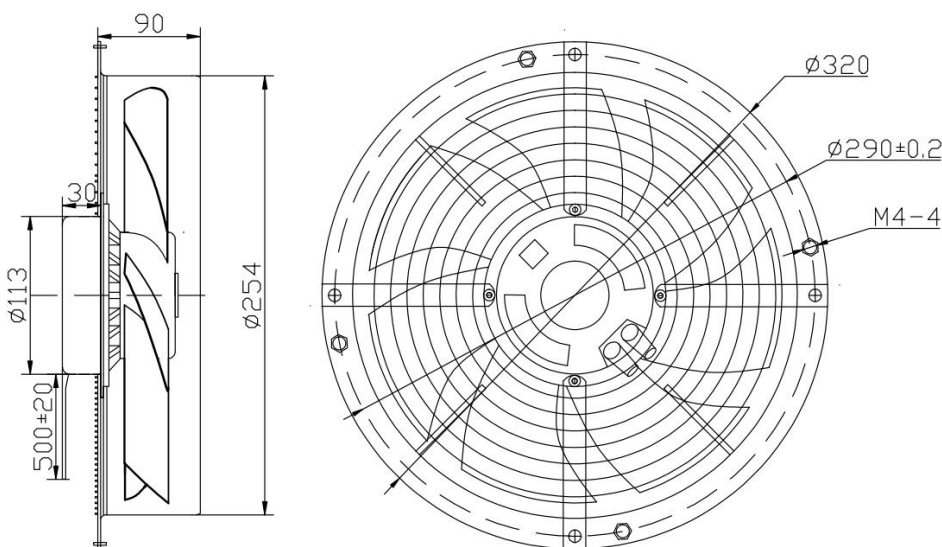

EC Centrifugal Fans 250

风量曲线:

技术参数 Specifications

材质: 镀锌钢板 防护等级: IP44 绝缘等级: Class B

型号 Model	额定电压 Rated Voltage	工作电压 Operating Voltage	额定电流 Rated Current	额定功率 Rated Power	额定转速 Rated Speed	风量 Air Flow	风压 Air pressure	噪音 Noise Level	工作温度 Perm. Amb. Temp.	质量 Weight
Part NO.	VAC	VAC	A	W	RPM	M³/h	Pa	dBA	°C	Kg
K-AC250-W230	230	184~264	1.45	180	3000	2200	240	69	-25~+60°C	2.4

外形尺寸 Outline

电源线 AC Power Cable 控制线 Control Cable

颜色 Colour	功能 Function	颜色 Colour	功能 Function
棕 brown	L	红 red	+10V Output
蓝 blue	N	蓝 blue	GND
黄/绿 Y/G	PE	黄 yellow	0-10VDC PWM
		白 white	FG