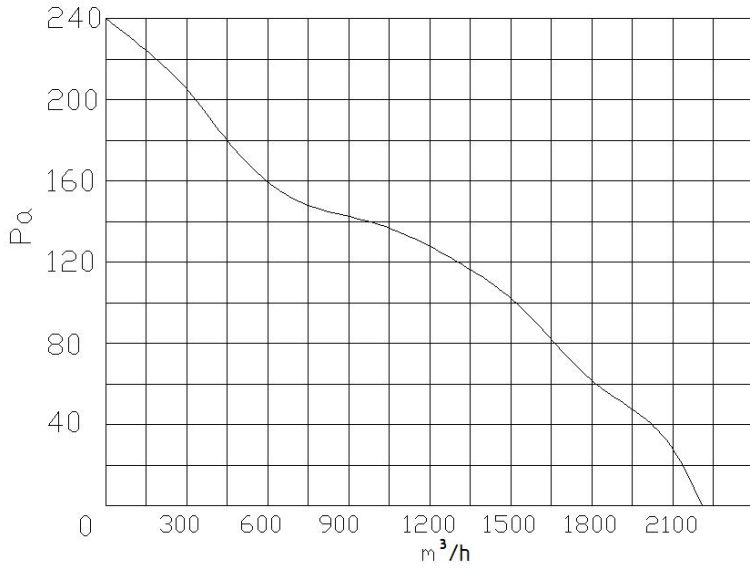

EC Centrifugal Fans 250

风量曲线:

技术参数 Specifications

材质: 镀锌钢板 防护等级: IP44 绝缘等级: Class B

型号 Model	额定电压 Rated Voltage	工作电压 Operating Voltage	额定电流 Rated Current	额定功率 Rated Power	额定转速 Rated Speed	风量 Air Flow	风压 Air pressure	噪音 Noise Level	工作温度 Perm. Amb. Temp.	质量 Weight
Part NO.	VAC	VAC	A	W	RPM	M³/h	Pa	dBA	°C	Kg
K-AC250-W230	230	184~264	1.45	180	3000	2200	240	69	-25~+60°C	2.4

外形尺寸 Outline

电源线 AC Power Cable 控制线 Control Cable

颜色 Colour	功能 Function	颜色 Colour	功能 Function
棕 brown	L	红 red	+10V Output
蓝 blue	N	蓝 blue	GND
黄/绿 Y/G	PE	黄 yellow	0-10VDC PWM
		白 white	FG